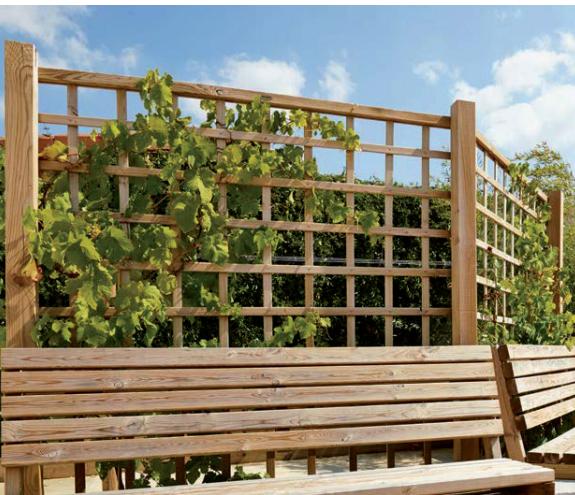

TREILLIS BOIS

AMÉNAGEMENT EXTÉRIEUR

Embellir son jardin avec un design unique

Départager les jardins sans obstruer la vue ou habiller vos murs d'habitation grâce à notre gamme de treillis bois

À la fois résistants, fonctionnels et idéals pour y faire pousser des plantes grimpantes, nos treillis entreront en harmonie avec votre extérieur

NOS MODÈLES

Autan Droit

Treillis bois à poser contre un mur ou à utiliser comme panneau pour structurer son jardin, **idéal pour y faire pousser des plantes grimpantes**

Sa composition en lames superposées et ses mailles fines font de ce treillis de jardin en bois **un décor raffiné**

Hauteur : 1,80 | Longueur : 0,90 - 1,80 m

Épaisseur panneau : 46 mm

Shinook

Treillis bois à poser contre un mur ou à utiliser comme panneau pour structurer son jardin, **idéal pour y faire pousser des plantes grimpantes**