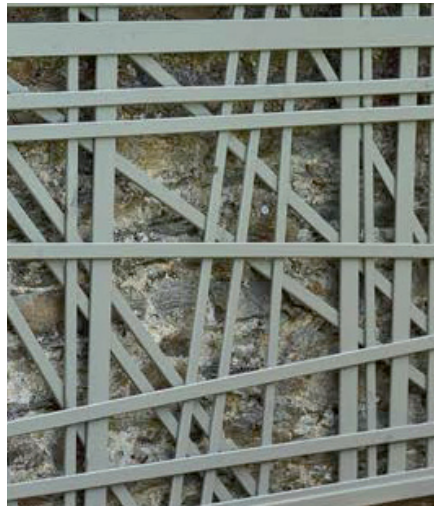

Vardari

Treillis bois à fixer contre un mur ou à utiliser comme panneau pour **structurer votre jardin** ou **délimiter un balcon**

Esthétique simple et délicate

Hauteur : 1,80

Longueur : 0,90 - 1,80 m

Épaisseur panneau : 46 mm