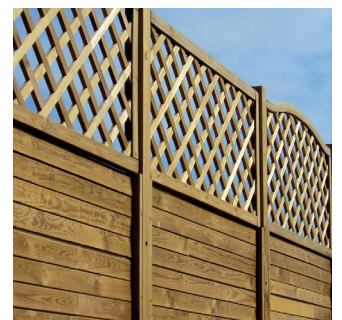

ESSENCE
Pin Classe 4

COLORIS

DURAPIN

contact@exaclos.fr | 04.48.22.72.00 | exaclos.fr
1900 Avenue Julien Panchoy - 66000 Perpignan