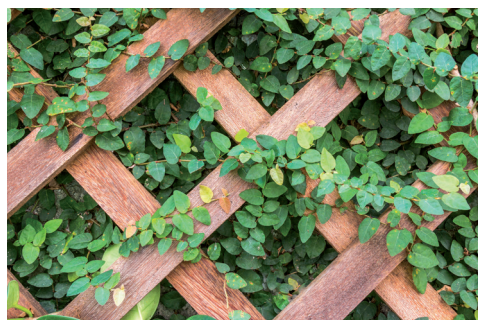

ESSENCE
Pin Classe 4

COLORIS

DURAPIN

contact@exaclos.fr | 04.48.22.72.00 | exaclos.fr
1900 Avenue Julien Panchoy - 66000 Perpignan