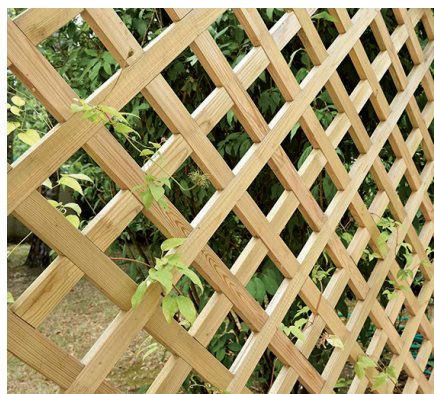

Vardari

Treillis bois à fixer contre un mur ou à utiliser comme panneau pour **structurer votre jardin** ou **délimiter un balcon**

Esthétique simple et délicate

Hauteur : 1,80

Longueur : 0,90 - 1,80 m

Épaisseur panneau : 46 mm