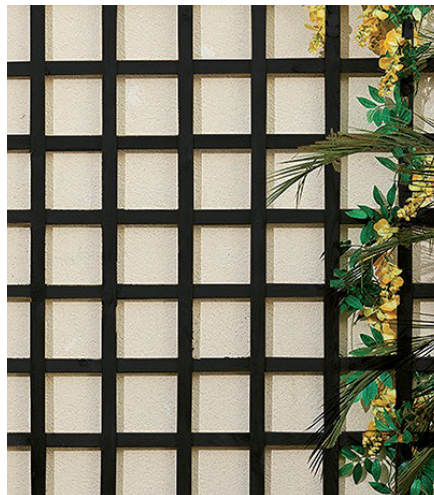

TREILLIS BOIS

AMÉNAGEMENT EXTÉRIEUR

Embellir son jardin avec un design unique

Départager les jardins sans obstruer la vue ou habiller vos murs d'habitation grâce à notre gamme de treillis bois

À la fois résistants, fonctionnels et idéals pour y faire pousser des plantes grimpantes, nos treillis entreront en harmonie avec votre extérieur

NOS MODÈLES

Autan Droit

Treillis bois à poser contre un mur ou à utiliser comme panneau pour structurer son jardin, **idéal pour y faire pousser des plantes grimpantes**

Sa composition en lames superposées et ses mailles fines font de ce treillis de jardin en bois **un décor raffiné**

Hauteur : 1,80 | Longueur : 0,90 - 1,80 m

Épaisseur panneau : 46 mm

Shinook

Treillis bois à poser contre un mur ou à utiliser comme panneau pour structurer son jardin, **idéal pour y faire pousser des plantes grimpantes**

Maillage carré pour un style plus traditionnel

Hauteur : 1,80

Longueur : 1,20 - 1,80 m

Épaisseur panneau : 46 mm

Régalisse

Treillis bois à poser contre un mur ou à utiliser comme panneau pour structurer son jardin, **idéal pour y faire pousser des plantes grimpantes**