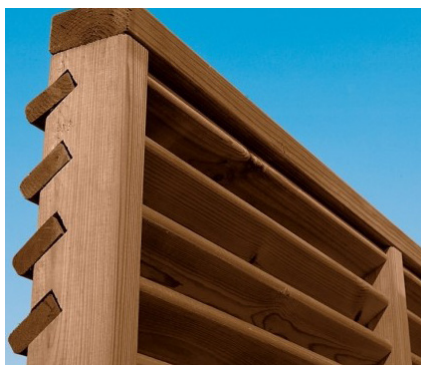

Cancale

Clôtures en bois avec panneau à lames persiennées

Préserver votre intimité tout en profitant de la lumière naturelle

Hauteur : 0,90 m | Longueur : 1,50 m

Épaisseur panneau : 90 mm