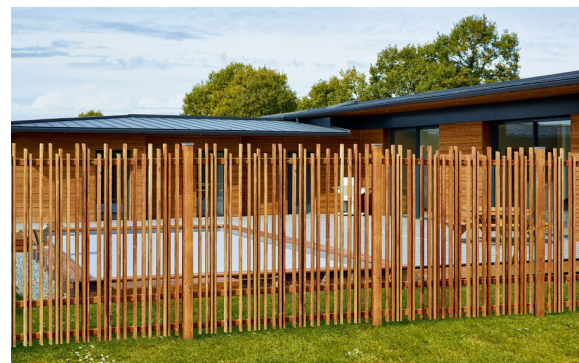

CLÔTURE BOIS

AMÉNAGEMENT EXTÉRIEUR

Votre clôture extérieure en bois en toute simplicité

Délimiter votre espace à l'aide de nos différents modules de clôture bois et profitez d'une clôture harmonieuse

Disponible en plusieurs coloris et dimensions, un large choix s'offre à vous

Bonne alternative aux **panneaux bois occultants**, permettant de **préserver votre intimité** tout en profitant de la lumière naturelle

Portail ou portillon assorti disponible

Hauteur : 1,40 - 1,80 m | Longueur : 1,80 m

Épaisseur panneau : 75 mm

Tempo

Clôtures en bois avec **panneau à lames de différentes hauteurs**

Idéal pour habiller votre espace extérieur

Portail ou portillon assorti disponible

Hauteur : 1,45 - 1,80 m | Longueur : 1,80 m