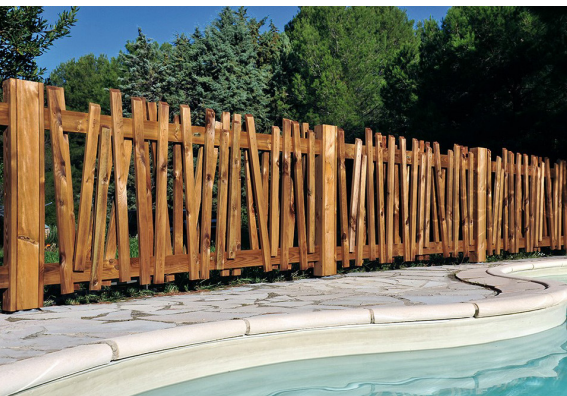

CLÔTURE BOIS

AMÉNAGEMENT EXTÉRIEUR

Votre clôture extérieure en bois en toute simplicité

Délimiter votre espace à l'aide de nos différents modules de clôture bois et profitez d'une clôture harmonieuse

Disponible en plusieurs coloris et dimensions, un large choix s'offre à vous

NATUREL

Couleur marron, naturelle qui lui permet de se fondre complètement dans un paysage sans le dénaturer

FACILITÉ D'INSTALLATION

Déjà montés ou à composer, ces modules de clôture vous permettront de facilement l'installer

Bonne alternative aux **panneaux bois occultants**, permettant de **préserver votre intimité** tout en profitant de la lumière naturelle

Portail ou portillon assorti disponible

Hauteur : 1,40 - 1,80 m | Longueur : 1,80 m

Épaisseur panneau : 80 mm

Papyrus

Clôtures en bois avec jeu d'inclinaison des lames déstructurée apportant un design unique

Idéal pour **délimiter un espace vert, un carré potager** ou **votre terrain**

Portail ou portillon assorti disponible