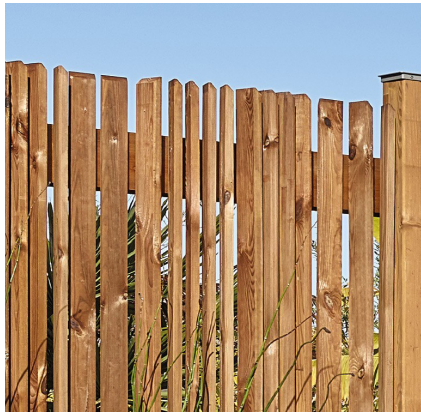

CLÔTURE BOIS

AMÉNAGEMENT EXTÉRIEUR

Votre clôture extérieure en bois en toute simplicité

Délimiter votre espace à l'aide de nos différents modules de clôture bois et profitez d'une clôture harmonieuse

Disponible en plusieurs coloris et dimensions, un large choix s'offre à vous

NATUREL

Couleur marron, naturelle qui lui permet de se fondre complètement dans un paysage sans le dénaturer

FACILITÉ D'INSTALLATION

Déjà montés ou à composer, ces modules de clôture vous permettront de facilement l'installer

Bonne alternative aux **panneaux bois occultants**, permettant de **préserver votre intimité** tout en profitant de la lumière naturelle

Portail ou portillon assorti disponible

Hauteur : 1,40 - 1,80 m | Longueur : 1,80 m

Épaisseur panneau : 80 mm

Papyrus

Clôtures en bois avec jeu d'inclinaison des lames déstructurée apportant un design unique

Idéal pour **délimiter un espace vert, un carré potager** ou **votre terrain**

Portail ou portillon assorti disponible