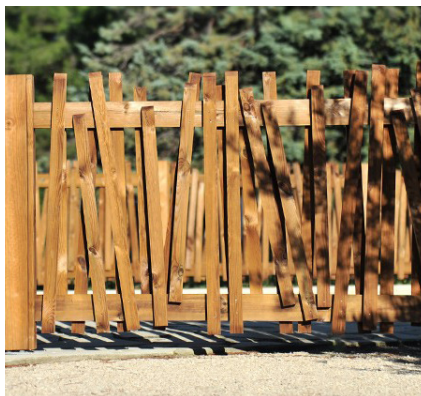

CLÔTURE BOIS

AMÉNAGEMENT EXTÉRIEUR

Votre clôture extérieure en bois en toute simplicité

Délimiter votre espace à l'aide de nos différents modules de clôture bois et profitez d'une clôture harmonieuse

Disponible en plusieurs coloris et dimensions, un large choix s'offre à vous

NATUREL

Couleur marron, naturelle qui lui permet de se fondre complètement dans un paysage sans le dénaturer

FACILITÉ D'INSTALLATION

Déjà montés ou à composer, ces modules de clôture vous permettront de facilement l'installer

Bonne alternative aux **panneaux bois occultants**, permettant de **préserver votre intimité** tout en profitant de la lumière naturelle

Portail ou portillon assorti disponible

Hauteur : 1,40 - 1,80 m | Longueur : 1,80 m

Épaisseur panneau : 80 mm

Papyrus

Clôtures en bois avec jeu d'inclinaison des lames déstructurée apportant un design unique

Idéal pour **délimiter un espace vert, un carré potager** ou **votre terrain**

Portail ou portillon assorti disponible