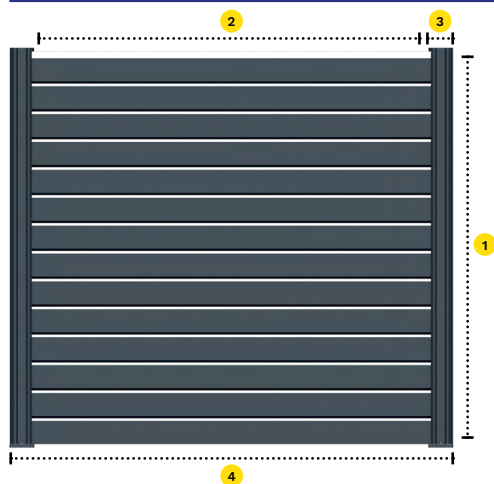

DONNÉES TECHNIQUES Clôture Danube

Caractéristiques