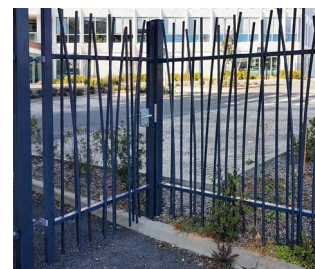

DONNÉES TECHNIQUES Clôture Atlante

Caractéristiques

- 1 **Panneau** : barreaux dépassants soudés en applique de part et d'autre des 2 lisses
  Thermolaquage sur acier Zn
  Procédé de fabrication contrôlé, durabilité testée
  Norme CE EN-13241-1
  Acier galvanisé DX51 Z-275
- 2 **Poteau standard** : tube carré 60x60 mm ou rond Ø60 mm

BARREAUDAGE CLÔTURE ATLANTE

Hauteur (m)	1,00 - 1,25 - 1,50 - 1,75 - 2,00	
Longueur (m)	2,44	
Valeur en mm	Poteaux	carré 60x60x2 ou Ø 60x2
	Lisses	40x40x2
	Barreaux	Ø 20x1,5 (27 barreaux)
	Distance entre barreaux	max. 110
	Entraxe poteaux	2472
Vide seuil	50	

Autres dimensions sur demande

Sur devis

Autres configurations possibles :

- Barreaux non dépassants
- Sections sur mesure
- Fixation entre mur

Options

MONTAGE PLATINE

Platine 130x130x6 mm
(poteau carré et rond)

POTEAU TUBE CARRÉ

Poteau tube carré 80 mm

POTEAU TUBE ROND

Poteau rond Ø 80 mm
(hauteur supérieure à 2 m)

EMBOUTS NOIRS

Ø20 mm

FINITION GALVA

Autres produits de la gamme ATLANTE

PORTILLON