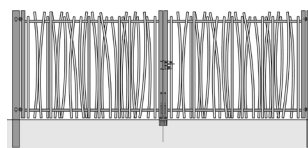

BARREAUDAGE CLÔTURE ATLANTE

Hauteur (m)	1,00 - 1,25 - 1,50 - 1,75 - 2,00	
Longueur (m)	2,44	
Valeur en mm	Poteaux	carré 60x60x2 ou Ø 60x2
	Lisses	40x40x2
	Barreaux	Ø 20x1,5 (27 barreaux)
	Distance entre barreaux	max. 110
	Entraxe poteaux	2472
Vide seuil	50	

Autres dimensions sur demande

Sur devis

Autres configurations possibles :

- Barreaux non dépassants
- Sections sur mesure
- Fixation entre mur

Options

MONTAGE PLATINE

Platine 130x130x6 mm
(poteau carré et rond)

POTEAU TUBE CARRÉ

Poteau tube carré 80 mm

POTEAU TUBE ROND

Poteau rond Ø 80 mm
(hauteur supérieure à 2 m)

EMBOUTS NOIRS

Ø20 mm

FINITION GALVA

Autres produits de la gamme ATLANTE

PORTAIL AUTOPORTANT

PORTAIL COULISSANT

PORTAIL DOUBLE VANTAUX

PORTILLON