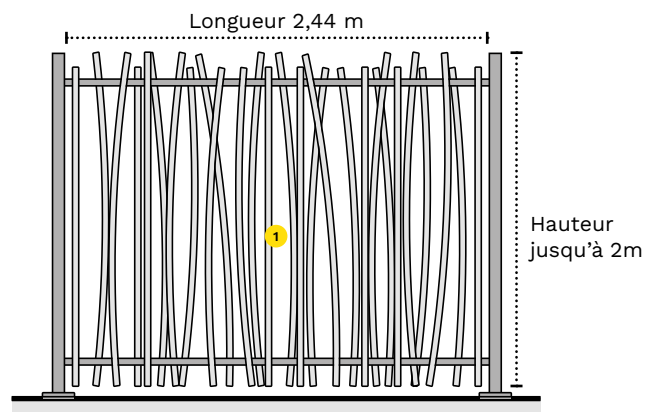

FINITION

Possibilité de l'associer avec les produits de la gamme Atlante

Informations pose

- Pose au choix sur poteau H aluminium (250, 450), poteau tube carré (60 ou 80 mm) ou rond (Ø60 ou 80 mm)
- S'adapte à tout type d'angle avec un poteau rond
- Possibilité d'effectuer une pose en redan

Déclinaisons

Plusieurs déclinaisons possibles :

- Portail Autoportant
- Portail Coulissant
- Portail Pivotant
- Portillon

DONNÉES TECHNIQUES Clôture Atlante

Caractéristiques

- 1 **Panneau** : barreaux dépassants soudés en applique de part et d'autre des 2 lisses
Thermolaquage sur acier Zn
Procédé de fabrication contrôlé, durabilité testée
Norme CE EN-13241-1
Acier galvanisé DX51 Z-275
- 2 **Poteau standard** : tube carré 60x60 mm ou rond Ø60 mm

BARREAUDAGE CLÔTURE ATLANTE

Hauteur (m)	1,00 - 1,25 - 1,50 - 1,75 - 2,00	
Longueur (m)	2,44	
Valeur en mm	Poteaux	carré 60x60x2 ou Ø 60x2
	Lisses	40x40x2
	Barreaux	Ø 20x1,5 (27 barreaux)
	Distance entre barreaux	max. 110
	Entraxe poteaux	2472
Vide seuil	50	