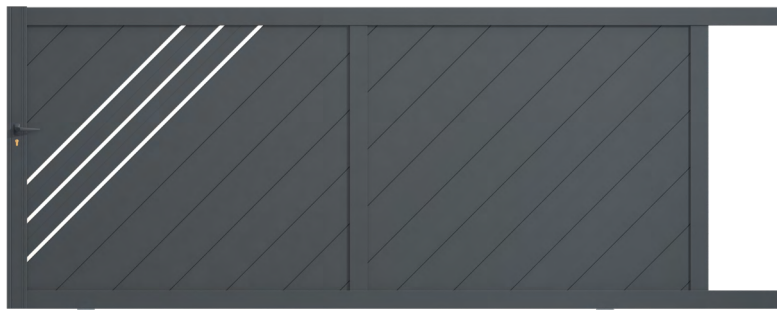

COULISSANT

PORTAIL ALUMINIUM

Description

Portail aluminium moderne coulissant idéal pour **les zones résidentielles**.

Couleurs

Autres Coloris sur demande

Qualités

FABRICATION SUR MESURE

RÉSISTANT

Structure en aluminium qui garantit une haute protection contre la corrosion et les intempéries

Déclinaisons

Plusieurs déclinaisons possibles :

- Pivotant, Double vantaux
- Portillon

Secteur d'application

Résidentiel

DONNÉES TECHNIQUES Portail Coulissant Aluminium

Caractéristiques

Dimension sur mesure

Modèle Elios
Coulissant

- **Formes** : droit, chapeau de gendarme, concave ou convexe
- **Remplissage** : ajouré, semi-ajouré, plein, persienne, semi-persienne
- **Lames** : horizontales, verticales, fougères
- Insert Inox (selon modèle)
- Poignées, serrure et jeux de clé