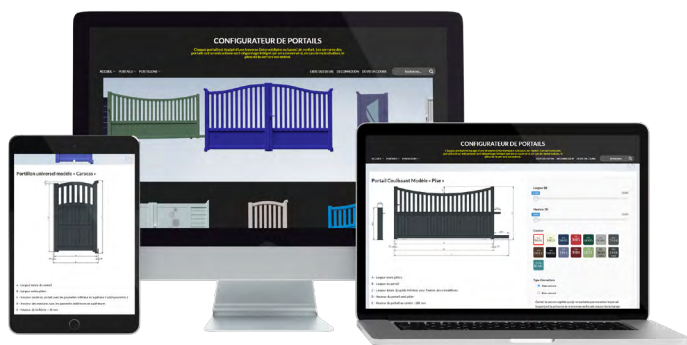

Portail sur mesure selon vos contraintes d'espaces et de tailles

+60 MODÈLES

Plusieurs modèles déclinés dans différents coloris sont disponibles

MOTORISATION

Système de pilotage automatique avec ouverture à distance du portail pour faciliter et sécuriser l'accès

Résidentiel

DONNÉES TECHNIQUES Portail Coulissant Aluminium

Caractéristiques

Dimension sur mesure

Modèle Elios
Coulissant

- **Formes** : droit, chapeau de gendarme, concave ou convexe
- **Remplissage** : ajouré, semi-ajouré, plein, persienne, semi-persienne
- **Lames** : horizontales, verticales, fougères
- Insert Inox (selon modèle)
- Poignées, serrure et jeux de clé

Options

- + Motorisation
- + Poteaux (mm) : 150x150 à visser ou à sceller
- + Autre coloris sur demande

Configurateur de portails

COMPOSEZ VOS PORTAILS ET PORTILLONS GRÂCE À NOTRE CONFIGURATEUR EN LIGNE.

+60 modèles

Réalisez un devis en quelques clics en choisissant **les dimensions, la couleur, le type d'ouverture et la motorisation** que vous souhaitez pour votre projet d'installation de portail

Demandez un accès depuis notre formulaire de contact sur notre site web : quaglia-diffusion.com