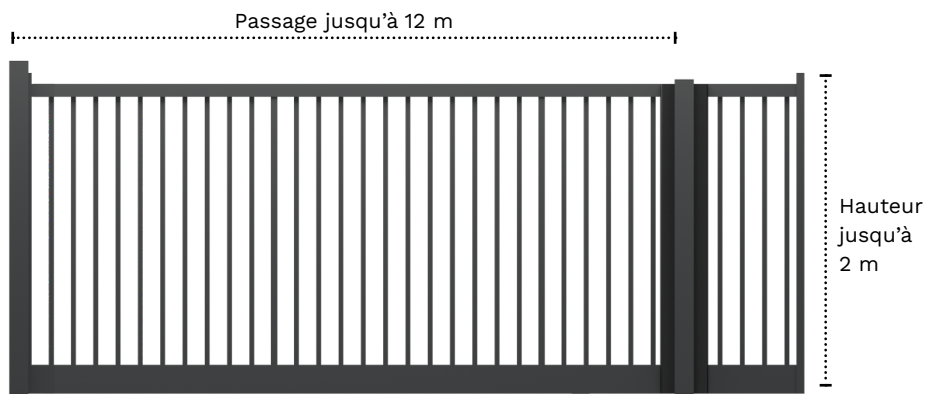

COULISSANT TS

PORTAIL BARREAUDÉ

Description

Portail coulissant, à sceller ou sur platine, barreaudage en tubes carrés

Idéal pour **le passage de tout type de véhicule**

Norme CE **EN-13241-1**

Acier galvanisé Z275 **norme EN-1305**

Plusieurs déclinaisons possibles :

- Autoportant
- Pivotant, Double vantaux
- Portillon

Secteurs d'application

Agricole

Industriel

Sport & Loisirs

Résidentiel

Sécurité

VRD

DONNÉES TECHNIQUES Coulissant TS

Caractéristiques

- Thermolaquage
- Version manuelle ou motorisée
- 1 poteau (pile) de guidage + 1 poteau (pile) de réception
- Trappes de visite
- Procédé de fabrication contrôlé, durabilité testée