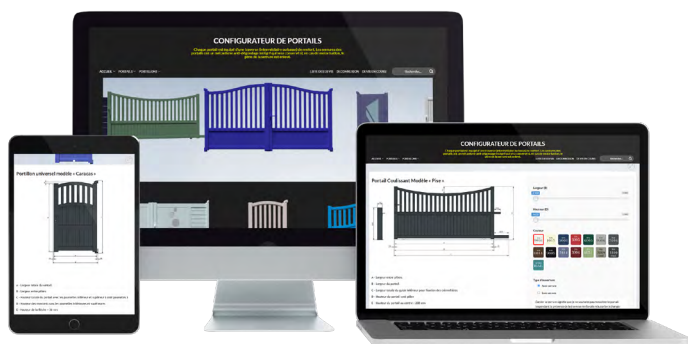

DONNÉES TECHNIQUES Portillon Aluminium

Caractéristiques

Modèle Somma

- 1 **Passage** : Dimensions sur mesure
- 2 **Hauteur** : jusqu'à 2 m
- **Formes** : droit, chapeau de gendarme, concave ou convexe
- **Remplissage** : ajouré, semi-ajouré, plein, persienne, semipersienne
- **Lames** : horizontales, verticales, fougères
- Insert Inox (selon modèle)
- Poignées, serrure et jeux de clé
- **Autre coloris sur demande**

Configurateur de portails

COMPOSEZ VOS PORTAILS ET PORTILLONS GRÂCE À NOTRE CONFIGURATEUR EN LIGNE.

+60 modèles

Réalisez un devis en quelques clics en choisissant **les dimensions, la couleur, le type d'ouverture et la motorisation** que vous souhaitez pour votre projet d'installation de portail