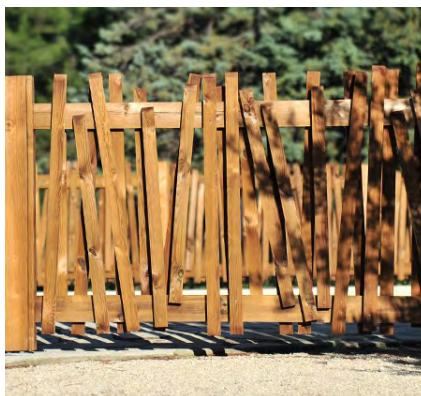

NOS MODÈLES

Montelie

Clôtures en bois avec jeu d'inclinaison des lames apportant un design unique
Bonne alternative aux **panneaux bois occultants**, permettant de **préserver votre intimité** tout en profitant de la lumière naturelle

Portail ou portillon assorti disponible

Hauteur : 1,40 - 1,80 m | Longueur : 1,80 m

Épaisseur panneau : 80 mm