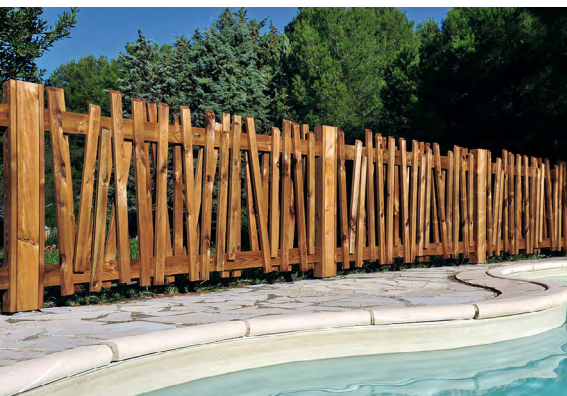

NOS MODÈLES

Montelie

Clôtures en bois avec jeu d'inclinaison des lames apportant un design unique
Bonne alternative aux **panneaux bois occultants**, permettant de **préserver votre intimité** tout en profitant de la lumière naturelle

Portail ou portillon assorti disponible

Hauteur : 1,40 - 1,80 m | Longueur : 1,80 m

Épaisseur panneau : 80 mm