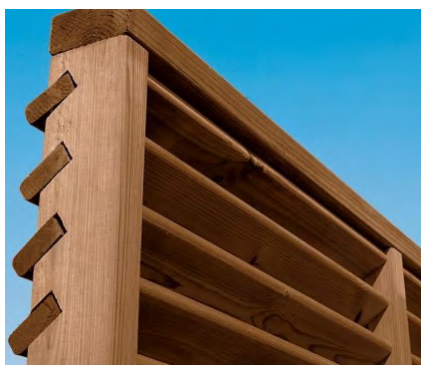

## Votre clôture extérieure en bois en toute simplicité

Délimitez votre espace à l'aide de nos différents modules de clôture bois et profitez d'une clôture harmonieuse

Disponible en plusieurs coloris et dimensions, un large choix s'offre à vous

Selon les modèles, votre clôture peut tout aussi bien se poser sur un muret que sur le sol

## Cancale

Clôtures en bois avec panneau à lames persiennées

**Préserver votre intimité** tout en profitant de la lumière naturelle

**Hauteur : 0,90 m | Longueur : 1,50 m**

**Épaisseur panneau : 90 mm**