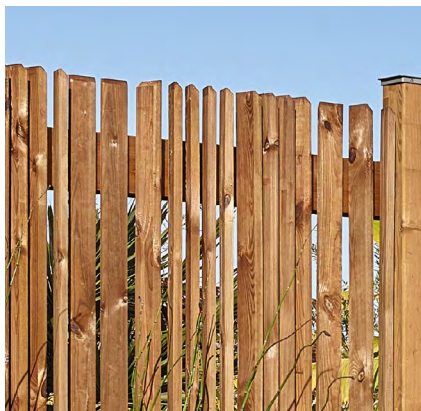

NOS MODÈLES

Montelie

Clôtures en bois avec jeu d'inclinaison des lames apportant un design unique
Bonne alternative aux **panneaux bois occultants**, permettant de **préserver votre intimité** tout en profitant de la lumière naturelle

Portail ou portillon assorti disponible

Hauteur : 1,40 - 1,80 m | Longueur : 1,80 m

Épaisseur panneau : 80 mm