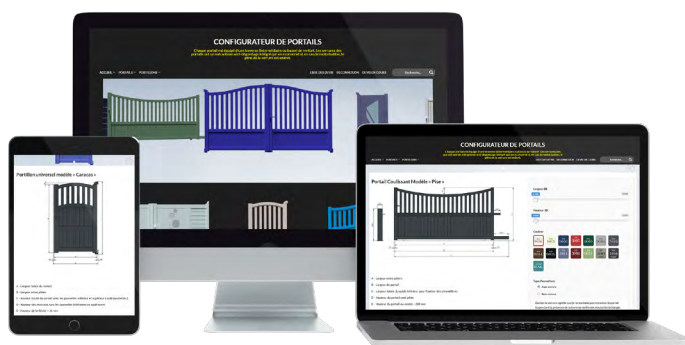

Portail sur mesure selon vos contraintes d'espace

+60 MODÈLES

Plusieurs modèles déclinés dans différents coloris sont disponibles

MOTORISATION

Système de pilotage automatique avec ouverture à distance du portail pour faciliter et sécuriser l'accès

Caractéristiques

Modèle Pribor
Double vantaux

Options

- + Motorisation
- + Renfort pour motorisation sur traverse horizontal ou intermédiaire
- + Poteaux 100x100 ou 150x150 mm à visser ou à sceller
- + Cache vue latérale
- + Verrou de sol, sabot de sol
- + Autre coloris sur demande

Configurateur de portails

COMPOSEZ VOS PORTAILS ET PORTILLONS GRÂCE À NOTRE CONFIGURATEUR EN LIGNE.

+60 modèles

Réalisez un devis en quelques clics en choisissant **les dimensions, la couleur, le type d'ouverture et la motorisation** que vous souhaitez pour votre projet d'installation de portail