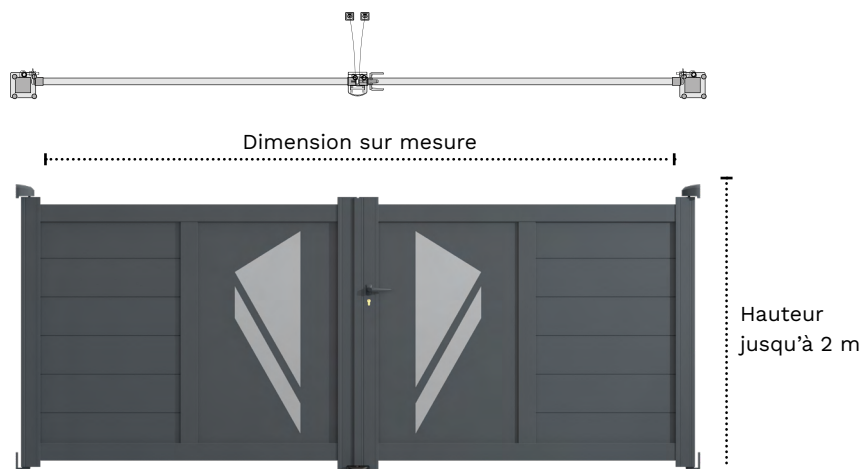

DOUBLE VANTAUX

PORTAIL ALUMINIUM

Description

Portail aluminium moderne double vantaux idéal pour **les zones résidentielles**.

Couleurs

Secteur d'application

Qualités

FABRICATION SUR MESURE

Portail sur mesure selon vos contraintes d'espace

+60 MODÈLES

Plusieurs modèles déclinés dans différents coloris sont disponibles

MOTORISATION

Système de pilotage automatique avec ouverture à distance du portail pour faciliter et sécuriser l'accès

RÉSISTANT

Structure en aluminium qui garantit une haute protection contre la corrosion et les intempéries

Déclinaisons

Plusieurs déclinaisons possibles :

- Coulissant
- Portillon

DONNÉES TECHNIQUES Double Vantaux Aluminium

Caractéristiques

Modèle Pribor
Double vantaux

Options

- + Motorisation
- + Renfort pour motorisation sur traverse horizontal ou intermédiaire
- + Poteaux 100x100 ou 150x150 mm à visser ou à sceller
- + Cache vue latérale
- + Verrou de sol, sabot de sol
- + Autre coloris sur demande