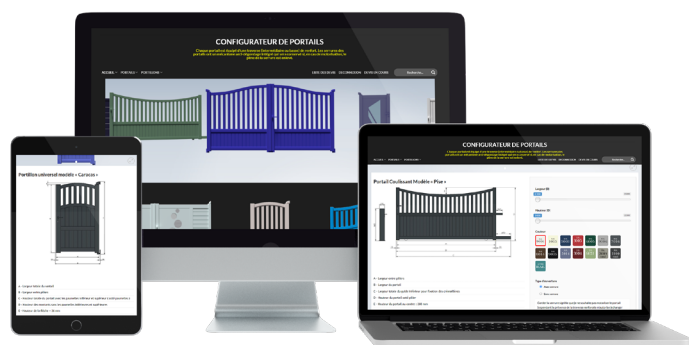

Portail sur mesure selon vos contraintes d'espaces et de tailles

+60 MODÈLES

Plusieurs modèles déclinés dans différents coloris sont disponibles

MOTORISATION

Système de pilotage automatique avec ouverture à distance du portail pour faciliter et sécuriser l'accès

Résidentiel

DONNÉES TECHNIQUES Portail Coulissant Aluminium

Caractéristiques

Modèle Elios
Coulissant

- **Formes** : droit, chapeau de gendarme, concave ou convexe
- **Remplissage** : ajouré, semi-ajouré, plein, persienne, semi-persienne
- **Lames** : horizontales, verticales, fougères
- Insert Inox (selon modèle)
- Poignées, serrure et jeux de clé

Options

- + Motorisation
- + Poteaux (mm) : 150x150 à visser ou à sceller
- + Autre coloris sur demande

Configurateur de portails

COMPOSEZ VOS PORTAILS ET PORTILLONS GRÂCE À NOTRE CONFIGURATEUR EN LIGNE.

+60 modèles

Réalisez un devis en quelques clics en choisissant **les dimensions, la couleur, le type d'ouverture et la motorisation** que vous souhaitez pour votre projet d'installation de portail.

Demandez un accès depuis notre formulaire de contact sur notre site web : quaglia-diffusion.com.