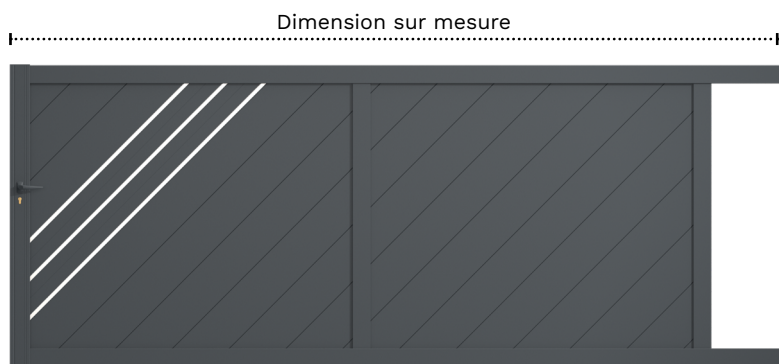

Résidentiel

DONNÉES TECHNIQUES Portail Coulissant Aluminium

Caractéristiques

Modèle Elios
Coulissant

- **Formes** : droit, chapeau de gendarme, concave ou convexe
- **Remplissage** : ajouré, semi-ajouré, plein, persienne, semi-persienne
- **Lames** : horizontales, verticales, fougères
- Insert Inox (selon modèle)
- Poignées, serrure et jeux de clé