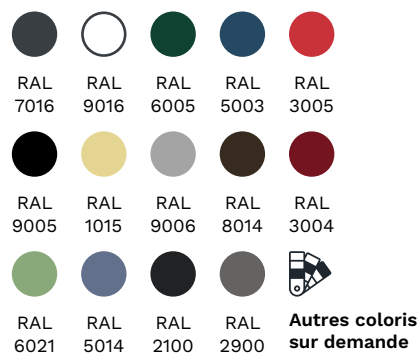

DOUBLE VANTAUX

PORTAIL ALUMINIUM

Description

Portail aluminium moderne double vantaux idéal pour **les zones résidentielles**.

Couleurs

Secteur d'application

Qualités

FABRICATION SUR MESURE