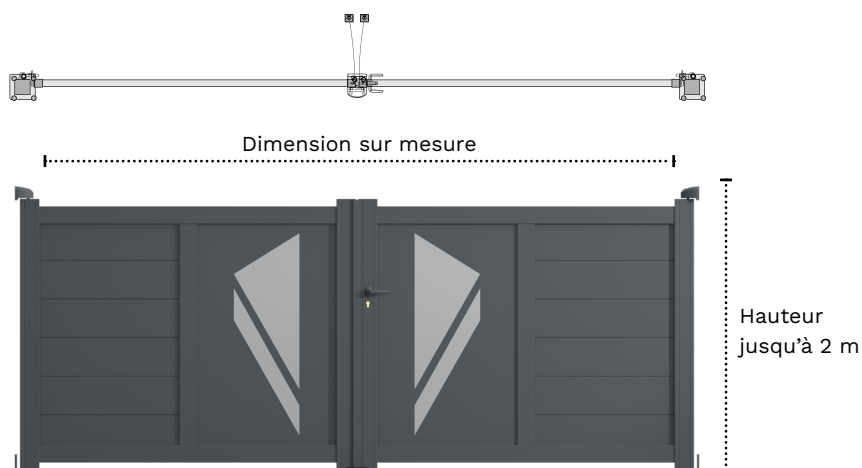

DOUBLE VANTAUX

PORTAIL ALUMINIUM

Description

Portail aluminium moderne double vantaux idéal pour **les zones résidentielles**.

Couleurs

Secteur d'application

Qualités

FABRICATION SUR MESURE

Portail sur mesure selon vos contraintes d'espace

+60 MODÈLES

Plusieurs modèles déclinés dans différents coloris sont disponibles

MOTORISATION

Système de pilotage automatique avec ouverture à distance du portail pour faciliter et sécuriser l'accès

RÉSISTANT

Structure en aluminium qui garantit une haute protection contre la corrosion et les intempéries

Déclinaisons

Plusieurs déclinaisons possibles :

- Coulissant
- Portillon

DONNÉES TECHNIQUES Double Vantaux Aluminium

Caractéristiques

Modèle Pribor
Double vantaux

Options

- + Motorisation
- + Renfort pour motorisation sur traverse horizontale ou intermédiaire
- + Poteaux 100x100 ou 150x150 mm à visser ou à sceller
- + Cache vue latérale
- + Verrou de sol, sabot de sol
- + Autre coloris sur demande